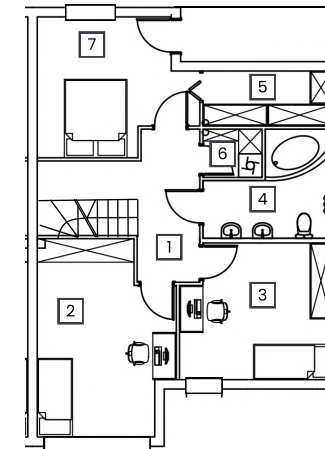

Nr domu
3a

Pow. m²
128,32 m²

L. pokoi
5

Poziom
Parter

NR	POMIESZCZENIE	POW.
1	Wiatrołap	2,89 m ²
2	Pokój	8,00 m ²
3	Łazienka	3,05 m ²
4	Salon z aneksem	31,87 m ²
5	Garaż	17,39 m ²
6	Korytarz	4,83 m ²
Suma powierzchni		68,03 m ²

Nr domu
3a

Pow. m²
128,32 m²

L. pokoi
5

Poziom
1 piętro

NR	POMIESZCZENIE	POW.
1	Komunikacja	5,58 m ²
2	Pokój	15,84 m ²
3	Pokój	12,78 m ²
4	łazienka	7,01 m ²
5	Garderoba	4,61 m ²
6	Pralnia	1,86 m ²
6	Sypialnia	12,61 m ²
Suma powierzchni		60,29 m ²