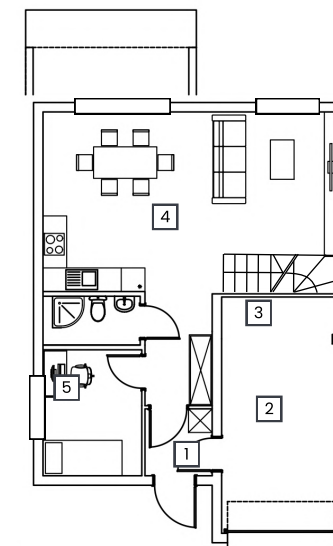

Nr domu
3a

Pow. m²
128,32 m²

L. pokoi
5

Poziom
Parter

NR	POMIESZCZENIE	POW.
1	Wiatrołap	2,89 m ²
2	Pokój	8,00 m ²
3	Łazienka	3,05 m ²
4	Salon z aneksem	31,87 m ²
5	Garaż	17,39 m ²
6	Korytarz	4,83 m ²
Suma powierzchni		68,03 m ²

Nr domu
3a

Pow. m²
128,32 m²

L. pokoi
5

Poziom
1 piętro

NR	POMIESZCZENIE	POW.
1	Komunikacja	5,58 m ²
2	Pokój	15,84 m ²
3	Pokój	12,78 m ²
4	łazienka	7,01 m ²
5	Garderoba	4,61 m ²
6	Pralnia	1,86 m ²
6	Sypialnia	12,61 m ²
Suma powierzchni		60,29 m ²