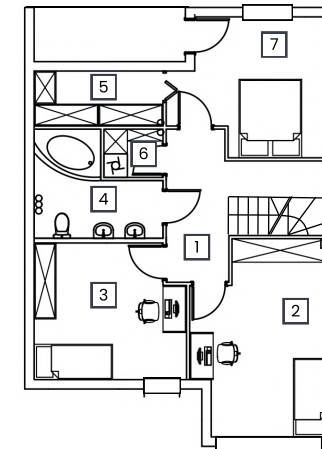

Nr domu
3b

Pow. m²
128,32 m²

L. pokoi
5

Poziom
Parter

NR	POMIESZCZENIE	POW.
1	Wiatrołap	2,89 m ²
2	Pokój	8,00 m ²
3	Łazienka	3,05 m ²
4	Salon z aneksem	31,87 m ²
5	Garaż	17,39 m ²
6	Korytarz	4,83 m ²
Suma powierzchni		68,03 m ²

Nr domu
3b

Pow. m²
128,32 m²

L. pokoi
5

Poziom
1 piętro

NR	POMIESZCZENIE	POW.
1	Komunikacja	5,58 m ²
2	Pokój	15,84 m ²
3	Pokój	12,78 m ²
4	Łazienka	7,01 m ²
5	Garderoba	4,61 m ²
6	Pralnia	1,86 m ²
6	Sypialnia	12,61 m ²
Suma powierzchni		60,29 m ²