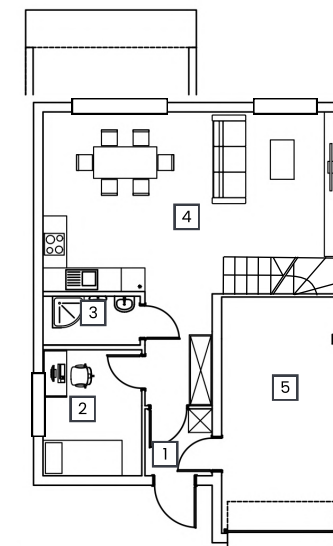

Nr domu
3b

Pow. m²
128,32 m²

L. pokoi
5

Poziom
Parter

NR	POMIESZCZENIE	POW.
1	Wiatrołap	2,89 m ²
2	Pokój	8,00 m ²
3	Łazienka	3,05 m ²
4	Salon z aneksem	31,87 m ²
5	Garaż	17,39 m ²
6	Korytarz	4,83 m ²
Suma powierzchni		68,03 m ²

Nr domu
3b

Pow. m²
128,32 m²

L. pokoi
5

Poziom
1 piętro

NR	POMIESZCZENIE	POW.
1	Komunikacja	5,58 m ²
2	Pokój	15,84 m ²
3	Pokój	12,78 m ²
4	Łazienka	7,01 m ²
5	Garderoba	4,61 m ²
6	Pralnia	1,86 m ²
6	Sypialnia	12,61 m ²
Suma powierzchni		60,29 m ²