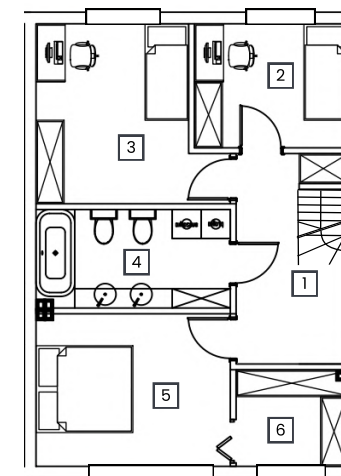

Nr domu
7a

Pow. m²
109,10 m²

L. pokoi
5

Poziom
Parter

NR	POMIESZCZENIE	POW.
1	Wiatrołap	5,05 m ²
2	Toaleta	1,94 m ²
3	Korytarz	4,70 m ²
4	Salon z aneksem	27,94 m ²
5	Spizarnia	4,23 m ²
6	Pokój	9,13 m ²
Suma powierzchni		52,99 m ²

 intrado
developer

tel.: +48 504 404 852
e-mail: biuro@intrado.pl
www.intrado.pl

Nr domu
7a

Pow. m²
109,10 m²

L. pokoi
5

Poziom
1 Piętro

NR	POMIESZCZENIE	POW.
1	Komunikacja	9,90 m ²
5	Pokój	8,12 m ²
3	Pokój	12,64 m ²
4	Łazienka	8,18 m ²
5	Sypialnia	12,67 m ²
6	Garderoba	4,60 m ²
Suma powierzchni		56,11 m ²