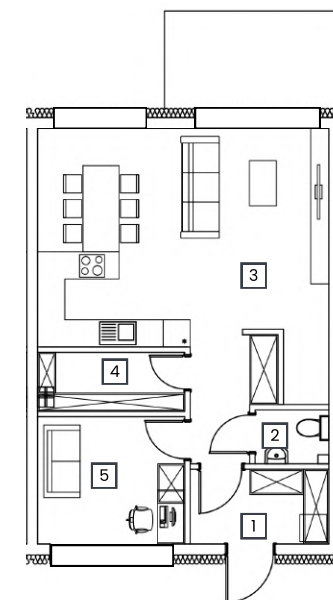

Nr domu
7a

Pow. m²
109,10 m²

L. pokoi
5

Poziom
Parter

NR	POMIESZCZENIE	POW.
1	Wiatrołap	5,05 m ²
2	Toaleta	1,94 m ²
3	Korytarz	4,70 m ²
4	Salon z aneksem	27,94 m ²
5	Spizarnia	4,23 m ²
6	Pokój	9,13 m ²
Suma powierzchni		52,99 m ²

 intrado
developer

tel.: +48 504 404 852
e-mail: biuro@intrado.pl
www.intrado.pl

Nr domu
7a

Pow. m²
109,10 m²

L. pokoi
5

Poziom
1 Piętro

NR	POMIESZCZENIE	POW.
1	Komunikacja	9,90 m ²
5	Pokój	8,12 m ²
3	Pokój	12,64 m ²
4	Łazienka	8,18 m ²
5	Sypialnia	12,67 m ²
6	Garderoba	4,60 m ²
Suma powierzchni		56,11 m ²