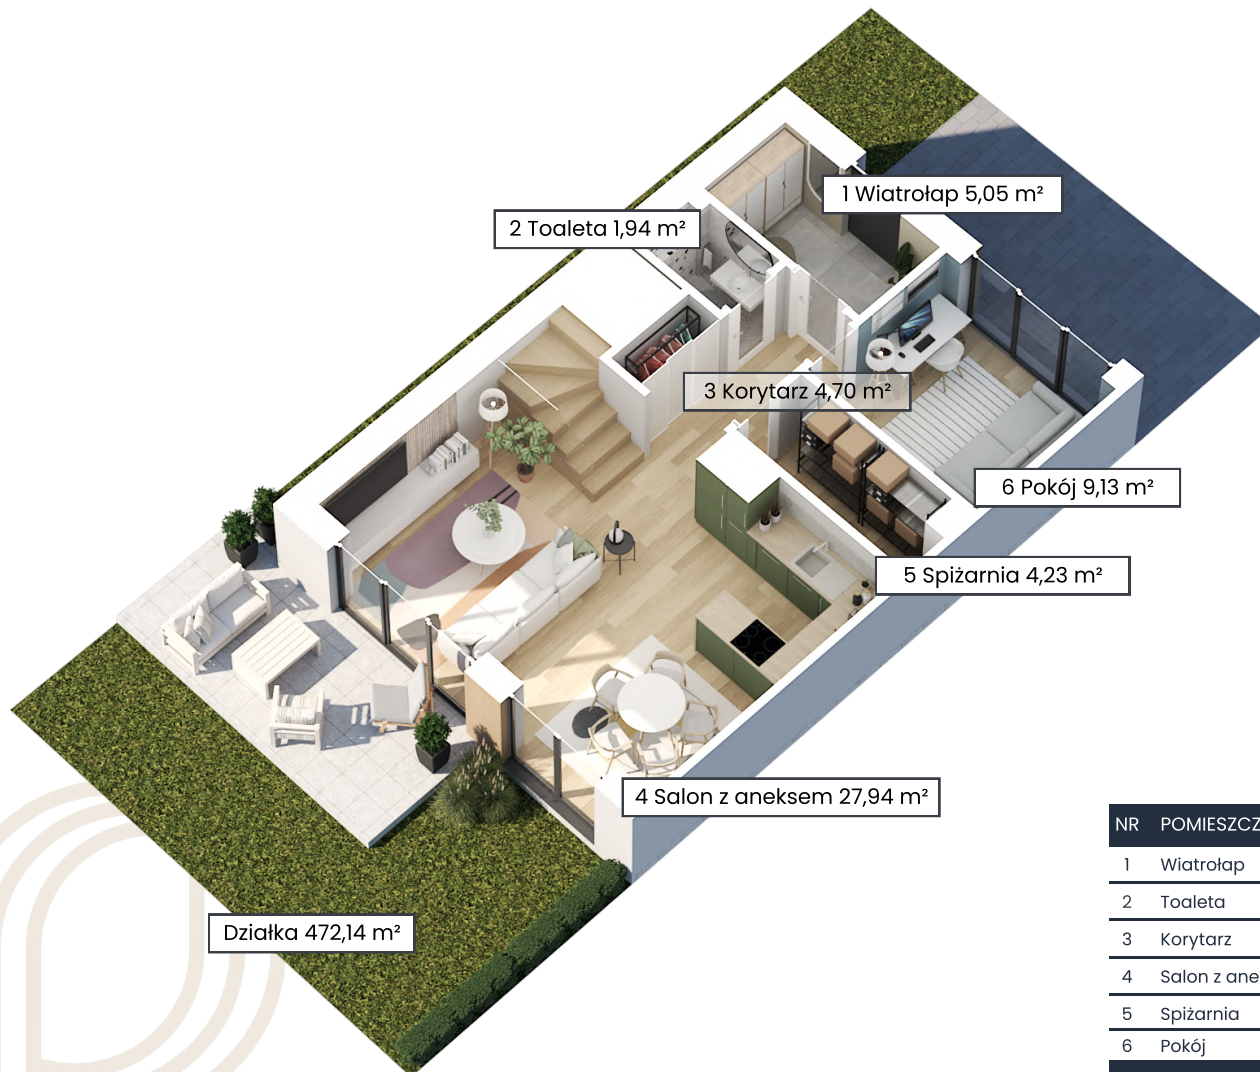

Nr domu
7a

Pow. m²
109,10 m²

L. pokoi
5

Poziom
Parter

NR	POMIESZCZENIE	POW.
1	Wiatrołap	5,05 m ²
2	Toaleta	1,94 m ²
3	Korytarz	4,70 m ²
4	Salon z aneksem	27,94 m ²
5	Spizarnia	4,23 m ²
6	Pokój	9,13 m ²
Suma powierzchni		52,99 m ²

 intrado
developer

tel.: +48 504 404 852
e-mail: biuro@intrado.pl
www.intrado.pl

Nr domu
7a

Pow. m²
109,10 m²

L. pokoi
5

Poziom
1 Piętro

NR	POMIESZCZENIE	POW.
1	Komunikacja	9,90 m ²
5	Pokój	8,12 m ²
3	Pokój	12,64 m ²
4	Łazienka	8,18 m ²
5	Sypialnia	12,67 m ²
6	Garderoba	4,60 m ²
Suma powierzchni		56,11 m ²