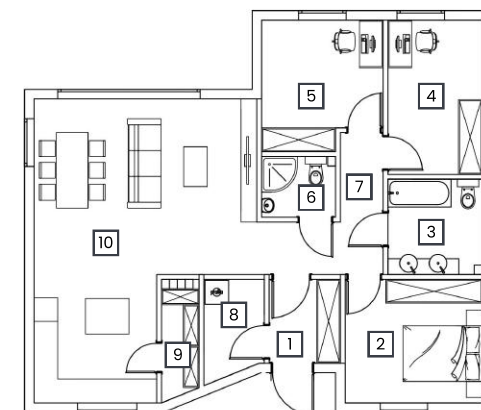

Nr domu
4a

Pow. m²
89,80 m²

L. pokoi
4

Poziom
Parter

NR	POMIESZCZENIE	POW.
1	Wiatrołap	3,80 m ²
2	Pom. techniczne	3,68 m ²
3	Spizarnia	2,78 m ²
4	Salon z aneksem	34,90 m ²
5	Korytarz	6,64 m ²
6	WC	2,86 m ²
7	Pokój	9,44 m ²
8	Pokój	9,23 m ²
9	Łazienka	5,71 m ²
10	Sypialnia	10,76 m ²
Suma powierzchni		89,80 m ²