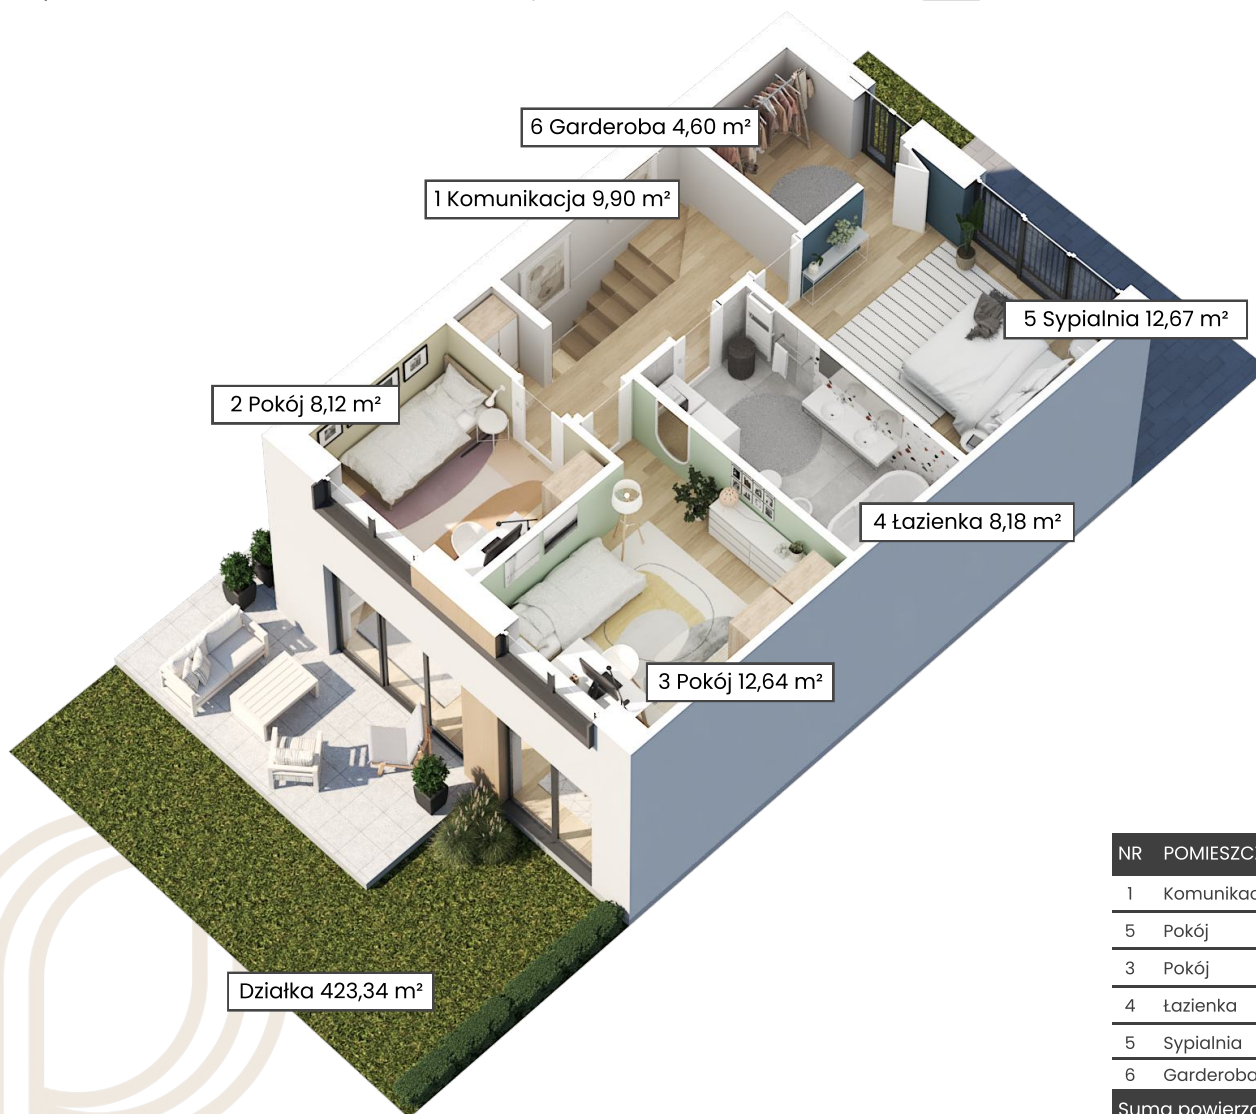

Nr domu
7b

Pow. m²
109,10 m²

L. pokoi
5

Poziom
Parter

NR	POMIESZCZENIE	POW.
1	Wiatrołap	5,05 m ²
2	WC	1,94 m ²
3	Korytarz	4,70 m ²
4	Salon z aneksem	27,94 m ²
5	Spizarnia	4,23 m ²
6	Pokój	9,13 m ²
Suma powierzchni		52,99 m ²

 intrado
developer

tel.: +48 504 404 852
e-mail: biuro@intrado.pl
www.intrado.pl

Nr domu
7b

Pow. m²
109,10 m²

L. pokoi
5

Poziom
1 Piętro

NR	POMIESZCZENIE	POW.
1	Komunikacja	9,90 m ²
5	Pokój	8,12 m ²
3	Pokój	12,64 m ²
4	Łazienka	8,18 m ²
5	Sypialnia	12,67 m ²
6	Garderoba	4,60 m ²
Suma powierzchni		56,11 m ²