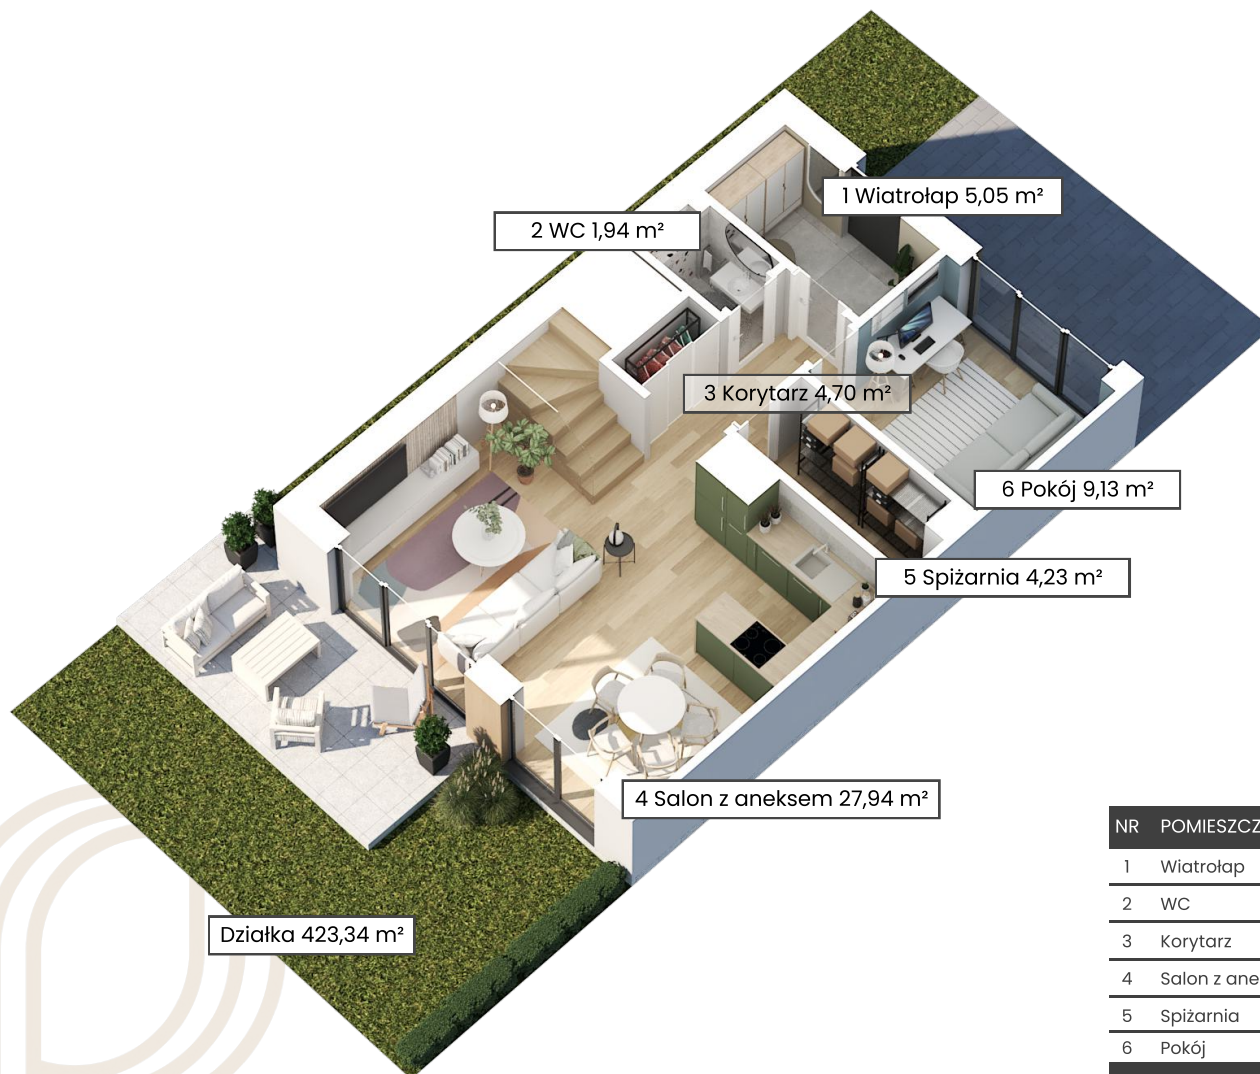

Nr domu
7b

Pow. m²
109,10 m²

L. pokoi
5

Poziom
Parter

NR	POMIESZCZENIE	POW.
1	Wiatrołap	5,05 m ²
2	WC	1,94 m ²
3	Korytarz	4,70 m ²
4	Salon z aneksem	27,94 m ²
5	Spizarnia	4,23 m ²
6	Pokój	9,13 m ²
Suma powierzchni		52,99 m ²

 intrado
developer

tel.: +48 504 404 852
e-mail: biuro@intrado.pl
www.intrado.pl

Nr domu
7b

Pow. m²
109,10 m²

L. pokoi
5

Poziom
1 Piętro

NR	POMIESZCZENIE	POW.
1	Komunikacja	9,90 m ²
5	Pokój	8,12 m ²
3	Pokój	12,64 m ²
4	Łazienka	8,18 m ²
5	Sypialnia	12,67 m ²
6	Garderoba	4,60 m ²
Suma powierzchni		56,11 m ²