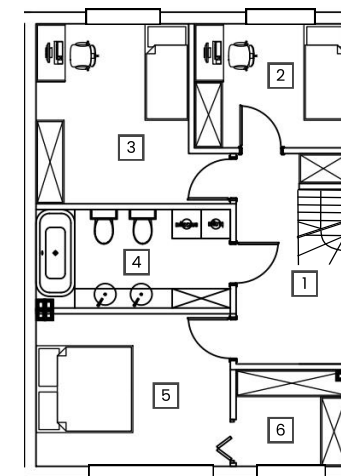

Nr domu
7b

Pow. m²
109,10 m²

L. pokoi
5

Poziom
Parter

NR	POMIESZCZENIE	POW.
1	Wiatrołap	5,05 m ²
2	WC	1,94 m ²
3	Korytarz	4,70 m ²
4	Salon z aneksem	27,94 m ²
5	Spizarnia	4,23 m ²
6	Pokój	9,13 m ²
Suma powierzchni		52,99 m ²

 intrado
developer

tel.: +48 504 404 852
e-mail: biuro@intrado.pl
www.intrado.pl

Nr domu
7b

Pow. m²
109,10 m²

L. pokoi
5

Poziom
1 Piętro

NR	POMIESZCZENIE	POW.
1	Komunikacja	9,90 m ²
5	Pokój	8,12 m ²
3	Pokój	12,64 m ²
4	Łazienka	8,18 m ²
5	Sypialnia	12,67 m ²
6	Garderoba	4,60 m ²
Suma powierzchni		56,11 m ²