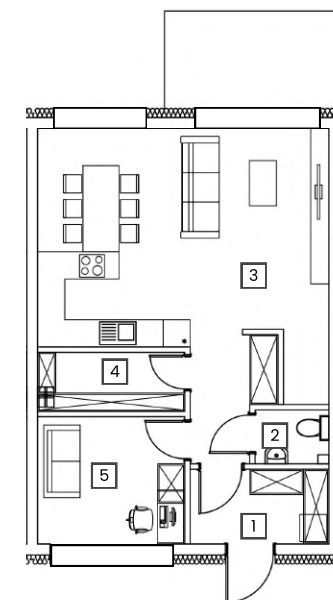

Nr domu
7b

Pow. m²
109,10 m²

L. pokoi
5

Poziom
Parter

NR	POMIESZCZENIE	POW.
1	Wiatrołap	5,05 m ²
2	WC	1,94 m ²
3	Korytarz	4,70 m ²
4	Salon z aneksem	27,94 m ²
5	Spizarnia	4,23 m ²
6	Pokój	9,13 m ²
Suma powierzchni		52,99 m ²

 intrado
developer

tel.: +48 504 404 852
e-mail: biuro@intrado.pl
www.intrado.pl

Nr domu
7b

Pow. m²
109,10 m²

L. pokoi
5

Poziom
1 Piętro

NR	POMIESZCZENIE	POW.
1	Komunikacja	9,90 m ²
5	Pokój	8,12 m ²
3	Pokój	12,64 m ²
4	Łazienka	8,18 m ²
5	Sypialnia	12,67 m ²
6	Garderoba	4,60 m ²
Suma powierzchni		56,11 m ²